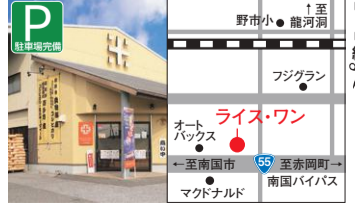

営業時間 AM9:00~PM7:00

ライスワン

0887-56-0999

香南市野市町西野(南国バイパス沿い)

営業時間 AM9:00~PM7:00

クーポン券

切り取って、店頭にお持ち下さい。

玄米5kg以上
お買い上げ当日限り
精米代金 200円割引